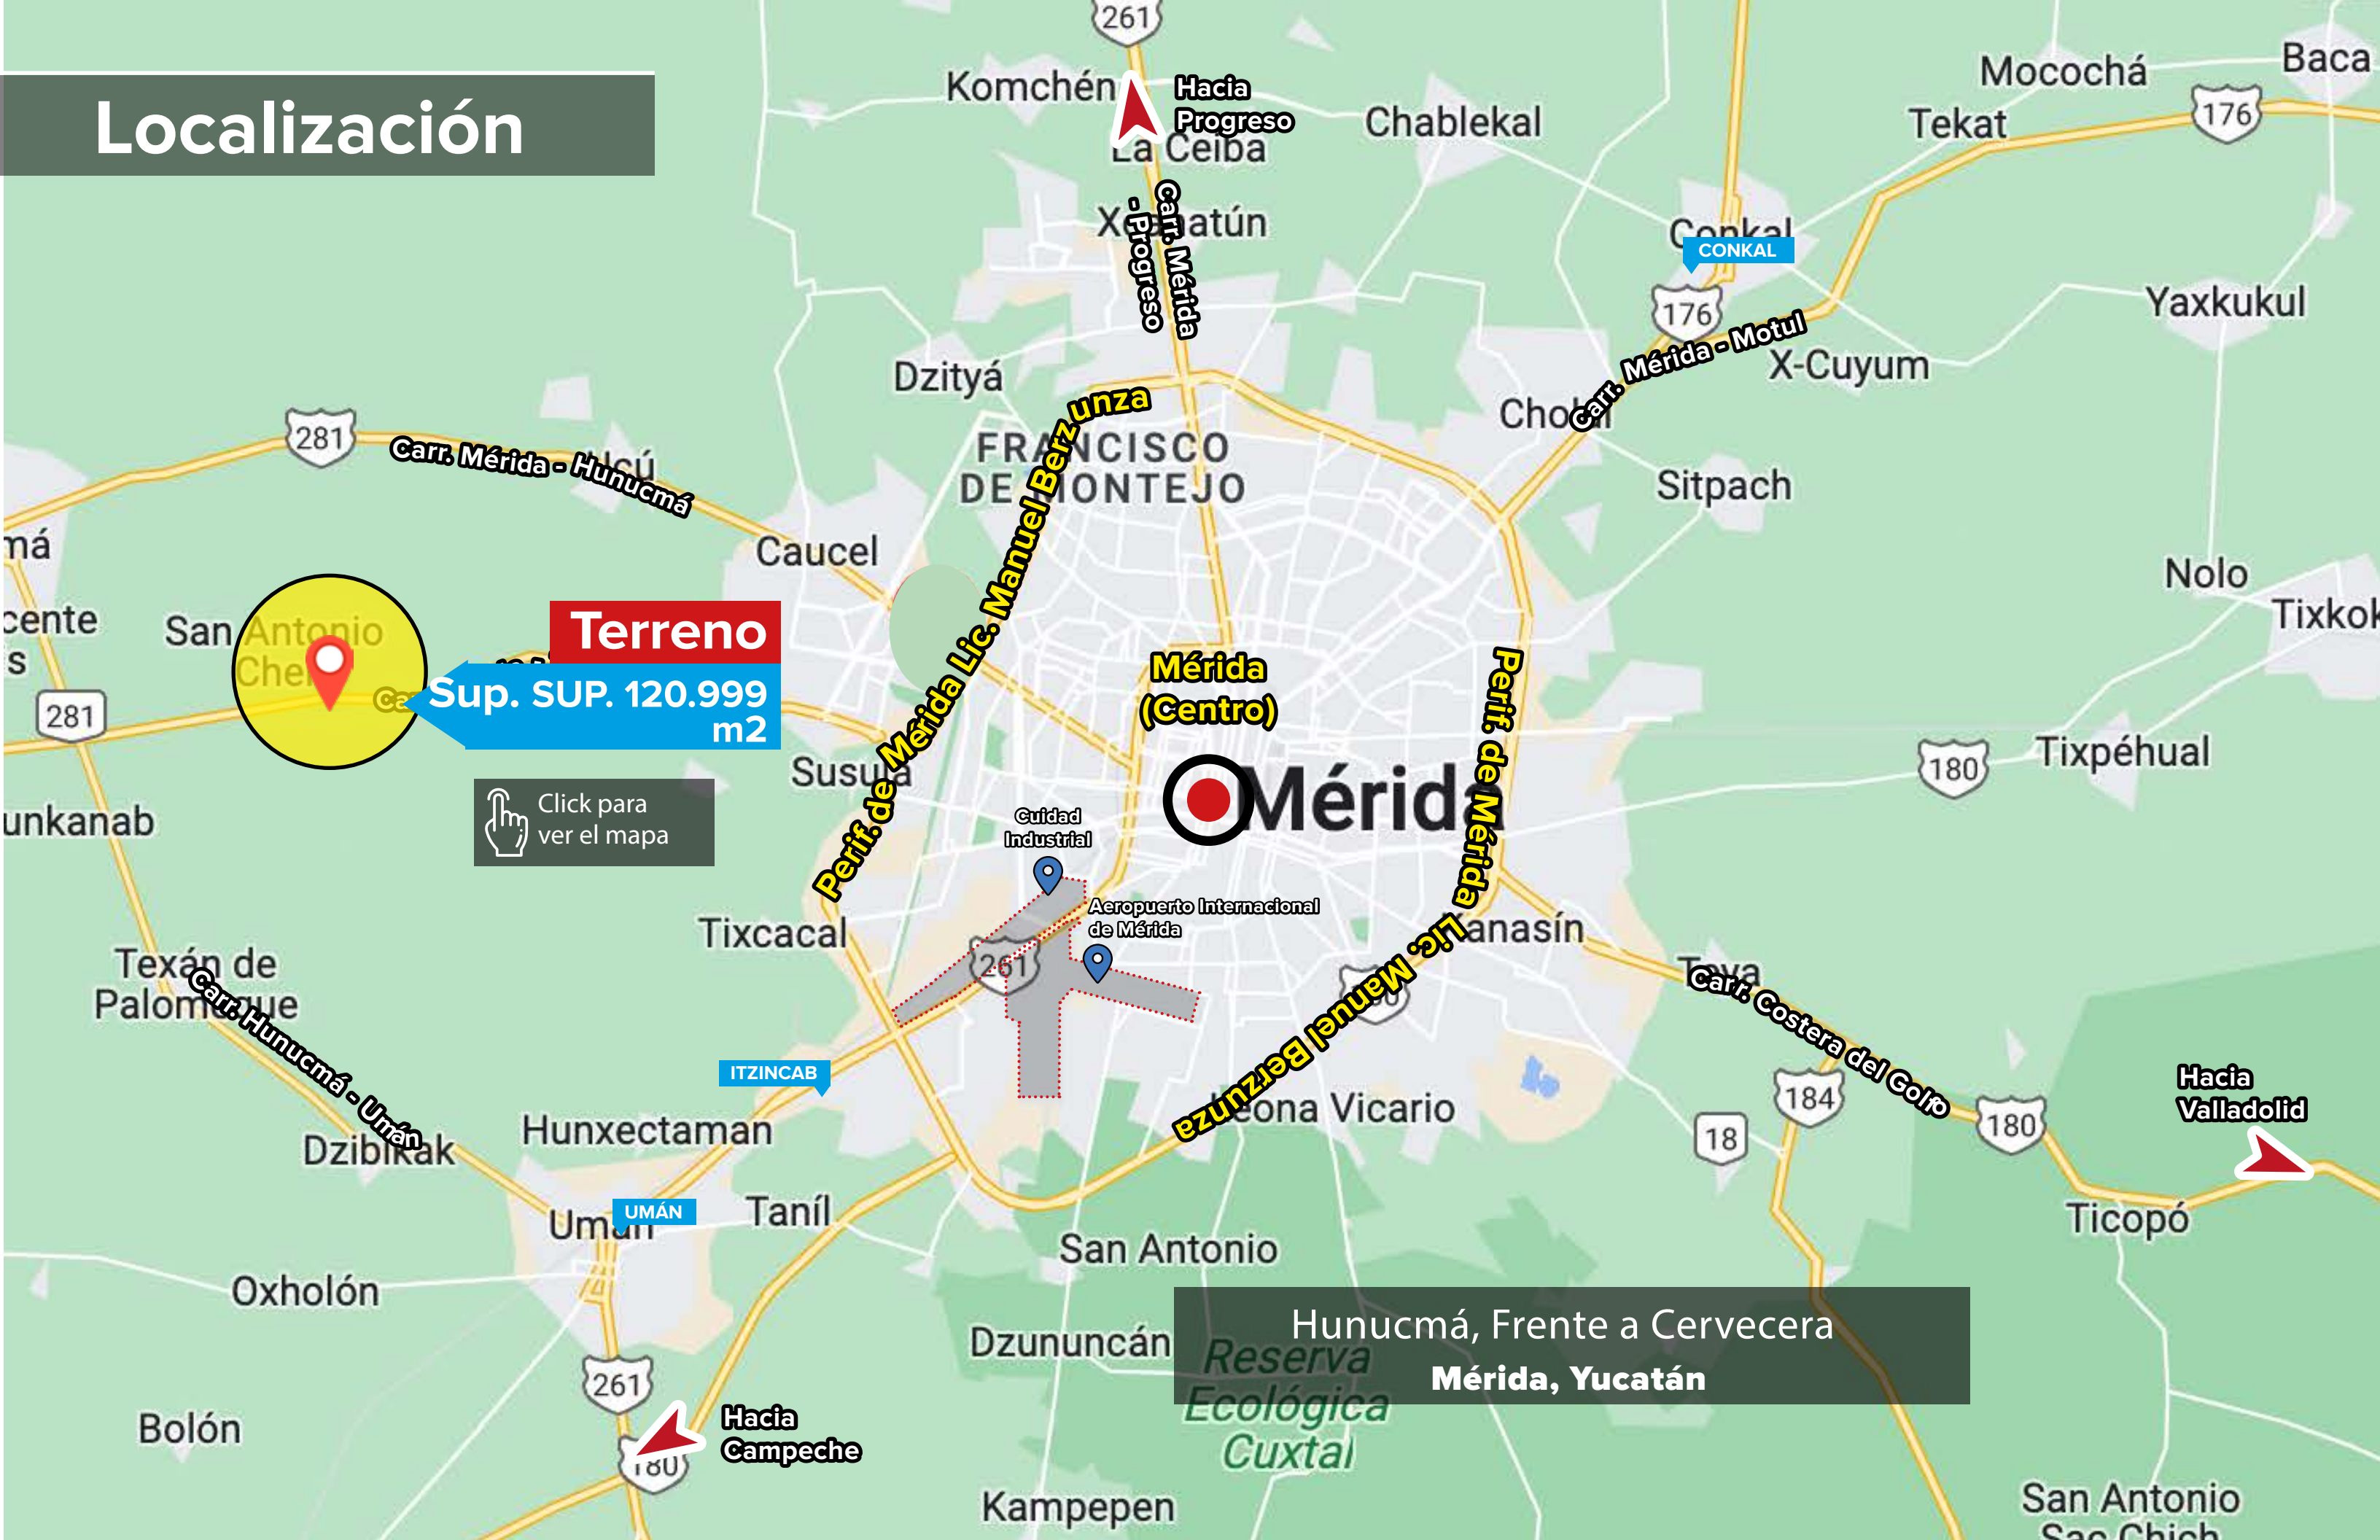

Carr. Merida - Tetiz

Merida - Tetiz

INCLUYE:

- Terreno de figura irregular
- Superficie 120,999.00 m²
- Frente: 138 m
- Fondo 864.48 m

Ubicación

MERCOTAB
Bienes raíces

BODEGA
SUP. 120.999 m²

Click para
ver el mapa

Hacia Tetiz

Carr. Mérida - Tetiz

Hacia Centro de Mérida

Localización

Terreno

Sup. SUP. 120.999 m2

Click para ver el mapa

Mérida
Hunucmá, Frente a Cervecería
Mérida, Yucatán