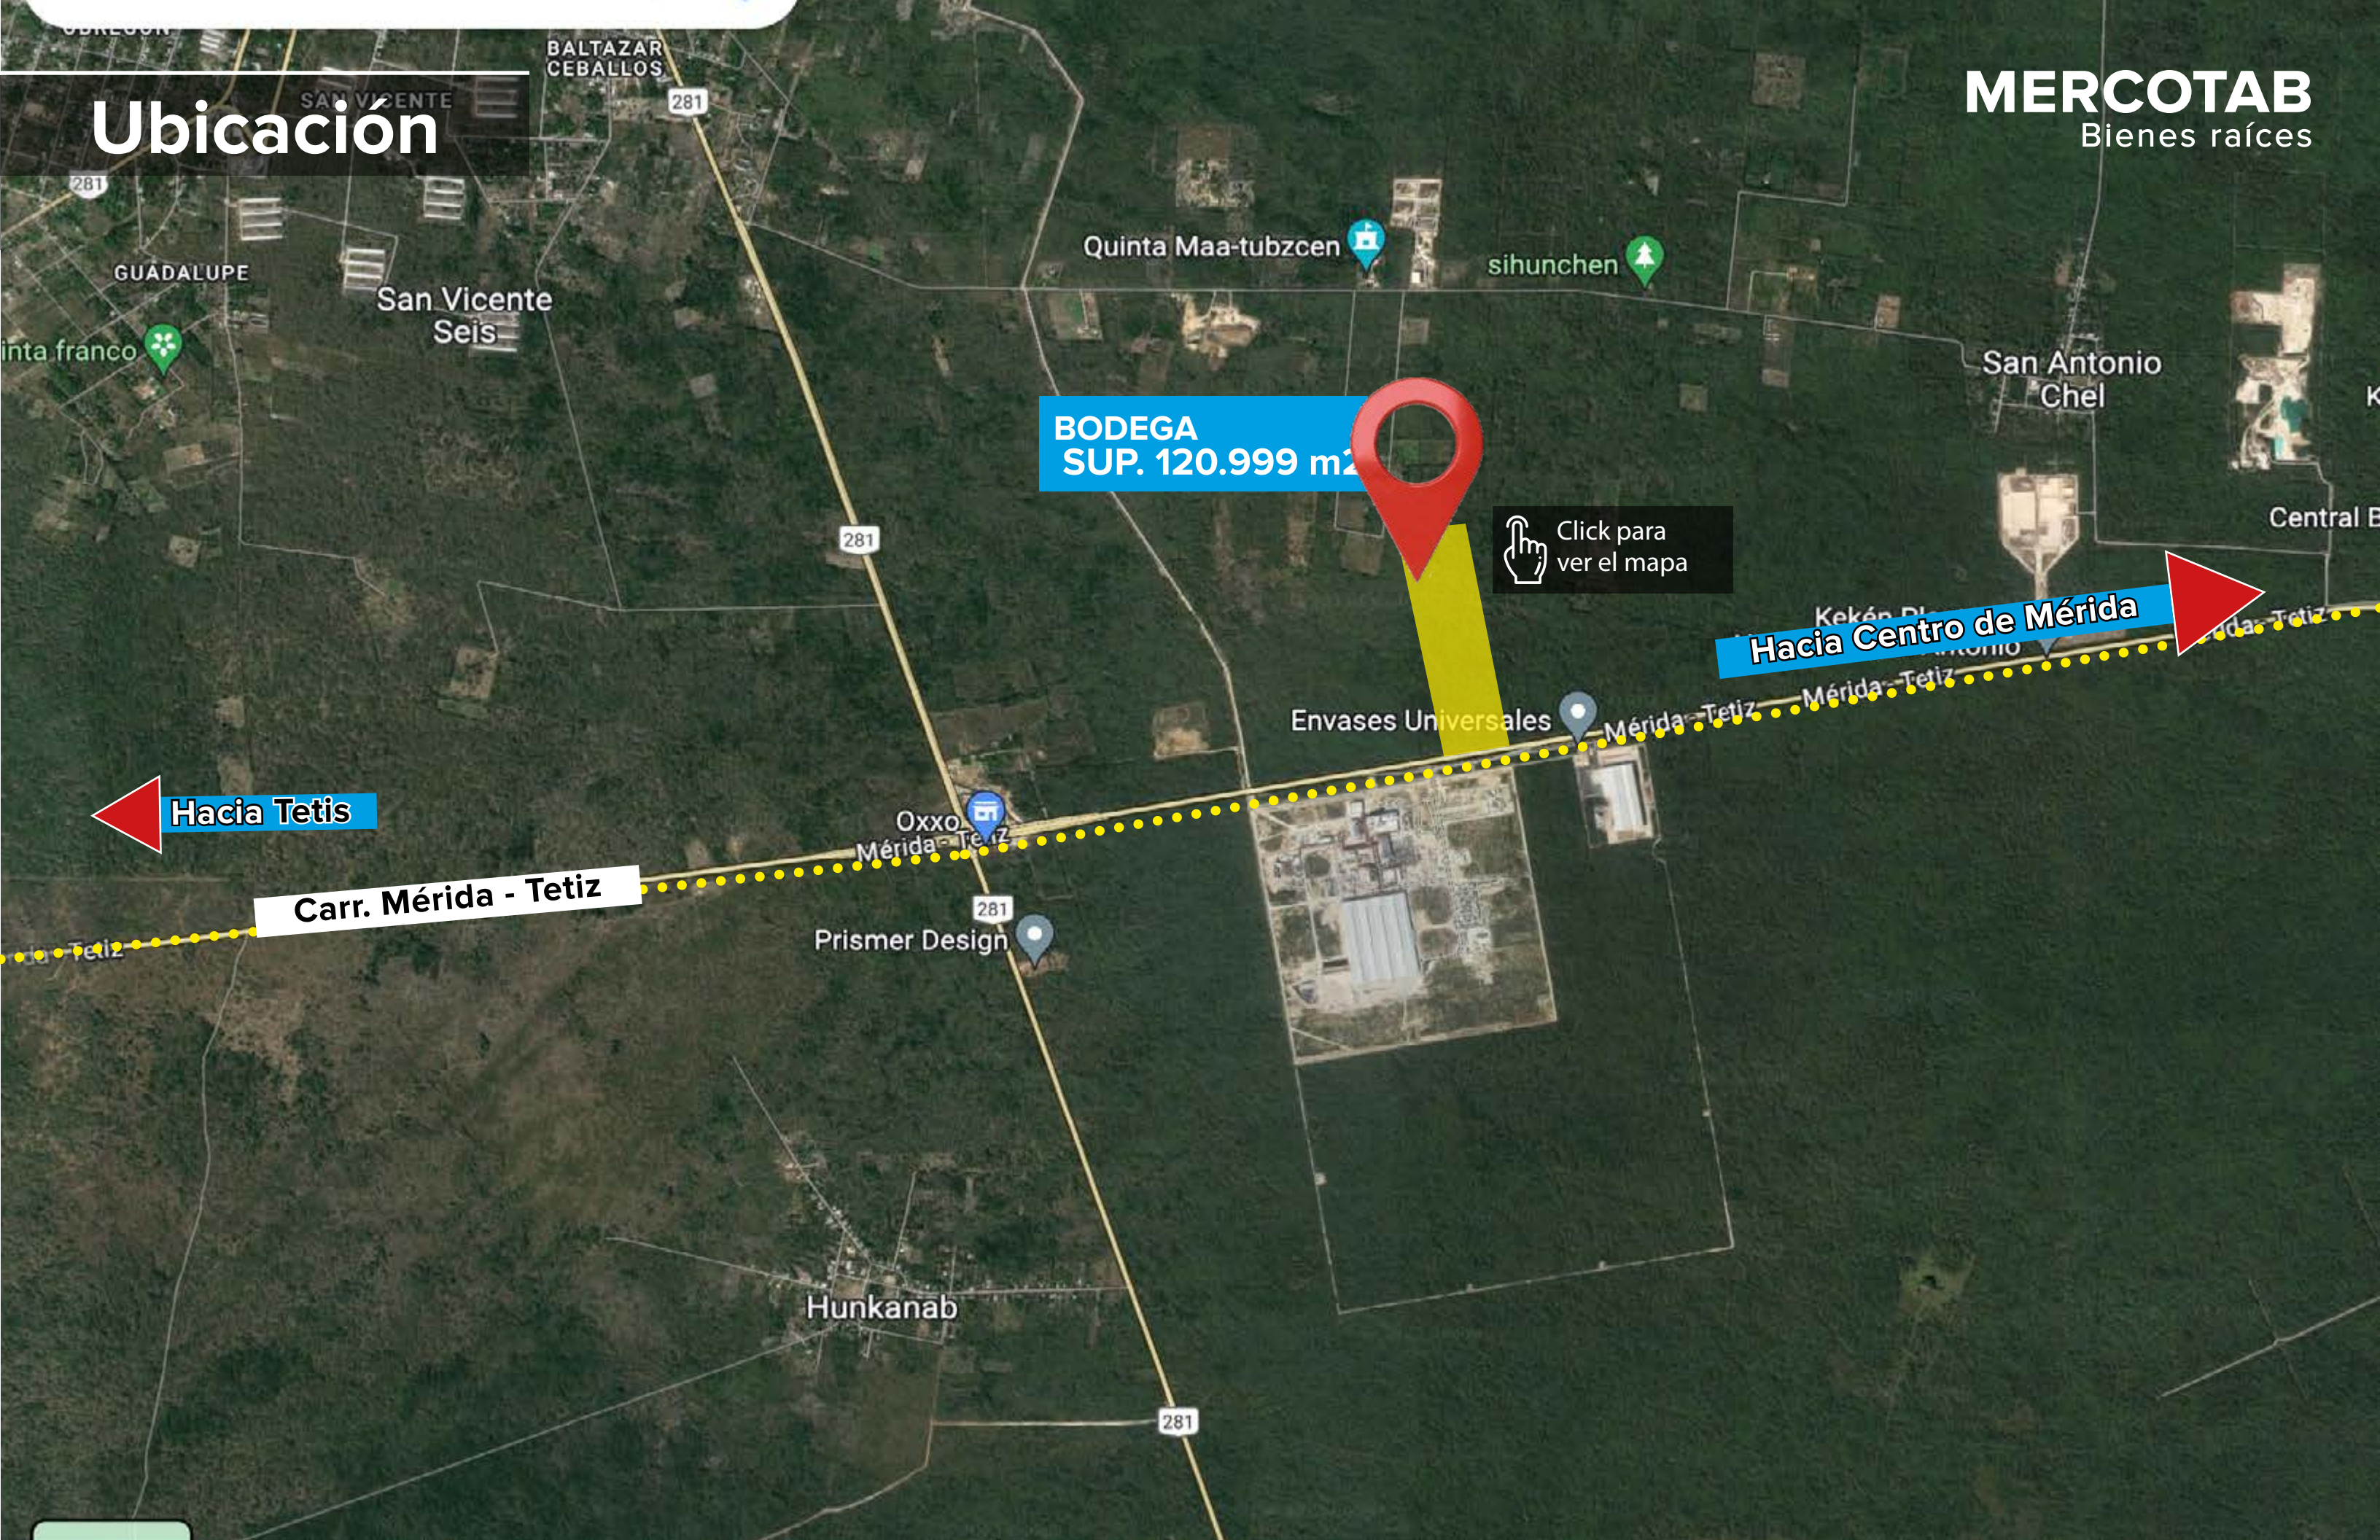

F-18 TERRENO EN VENTA

Sup. 120,999.00 m²

Hunucmá, Frente a Cervecera
Mérida Yucatán

The Envases Group
Envases Universales

138 m

864 m

Oficinas Provisionales HEKA

El rincón del cervecero

Carr. Merida - Tetiz

Merida - Tetiz

INCLUYE:

- Terreno de figura irregular
- Superficie 120,999.00 m²
- Frente: 138 m
- Fondo 864.48 m

Ubicación

MERCOTAB
Bienes raíces

BODEGA
SUP. 120.999 m²

Click para
ver el mapa

Hacia Tetiz

Carr. Mérida - Tetiz

Hacia Centro de Mérida

Localización

Terreno

Sup. SUP. 120.999 m2

Click para ver el mapa

Mérida
Hunucmá, Frente a Cervecería
Mérida, Yucatán